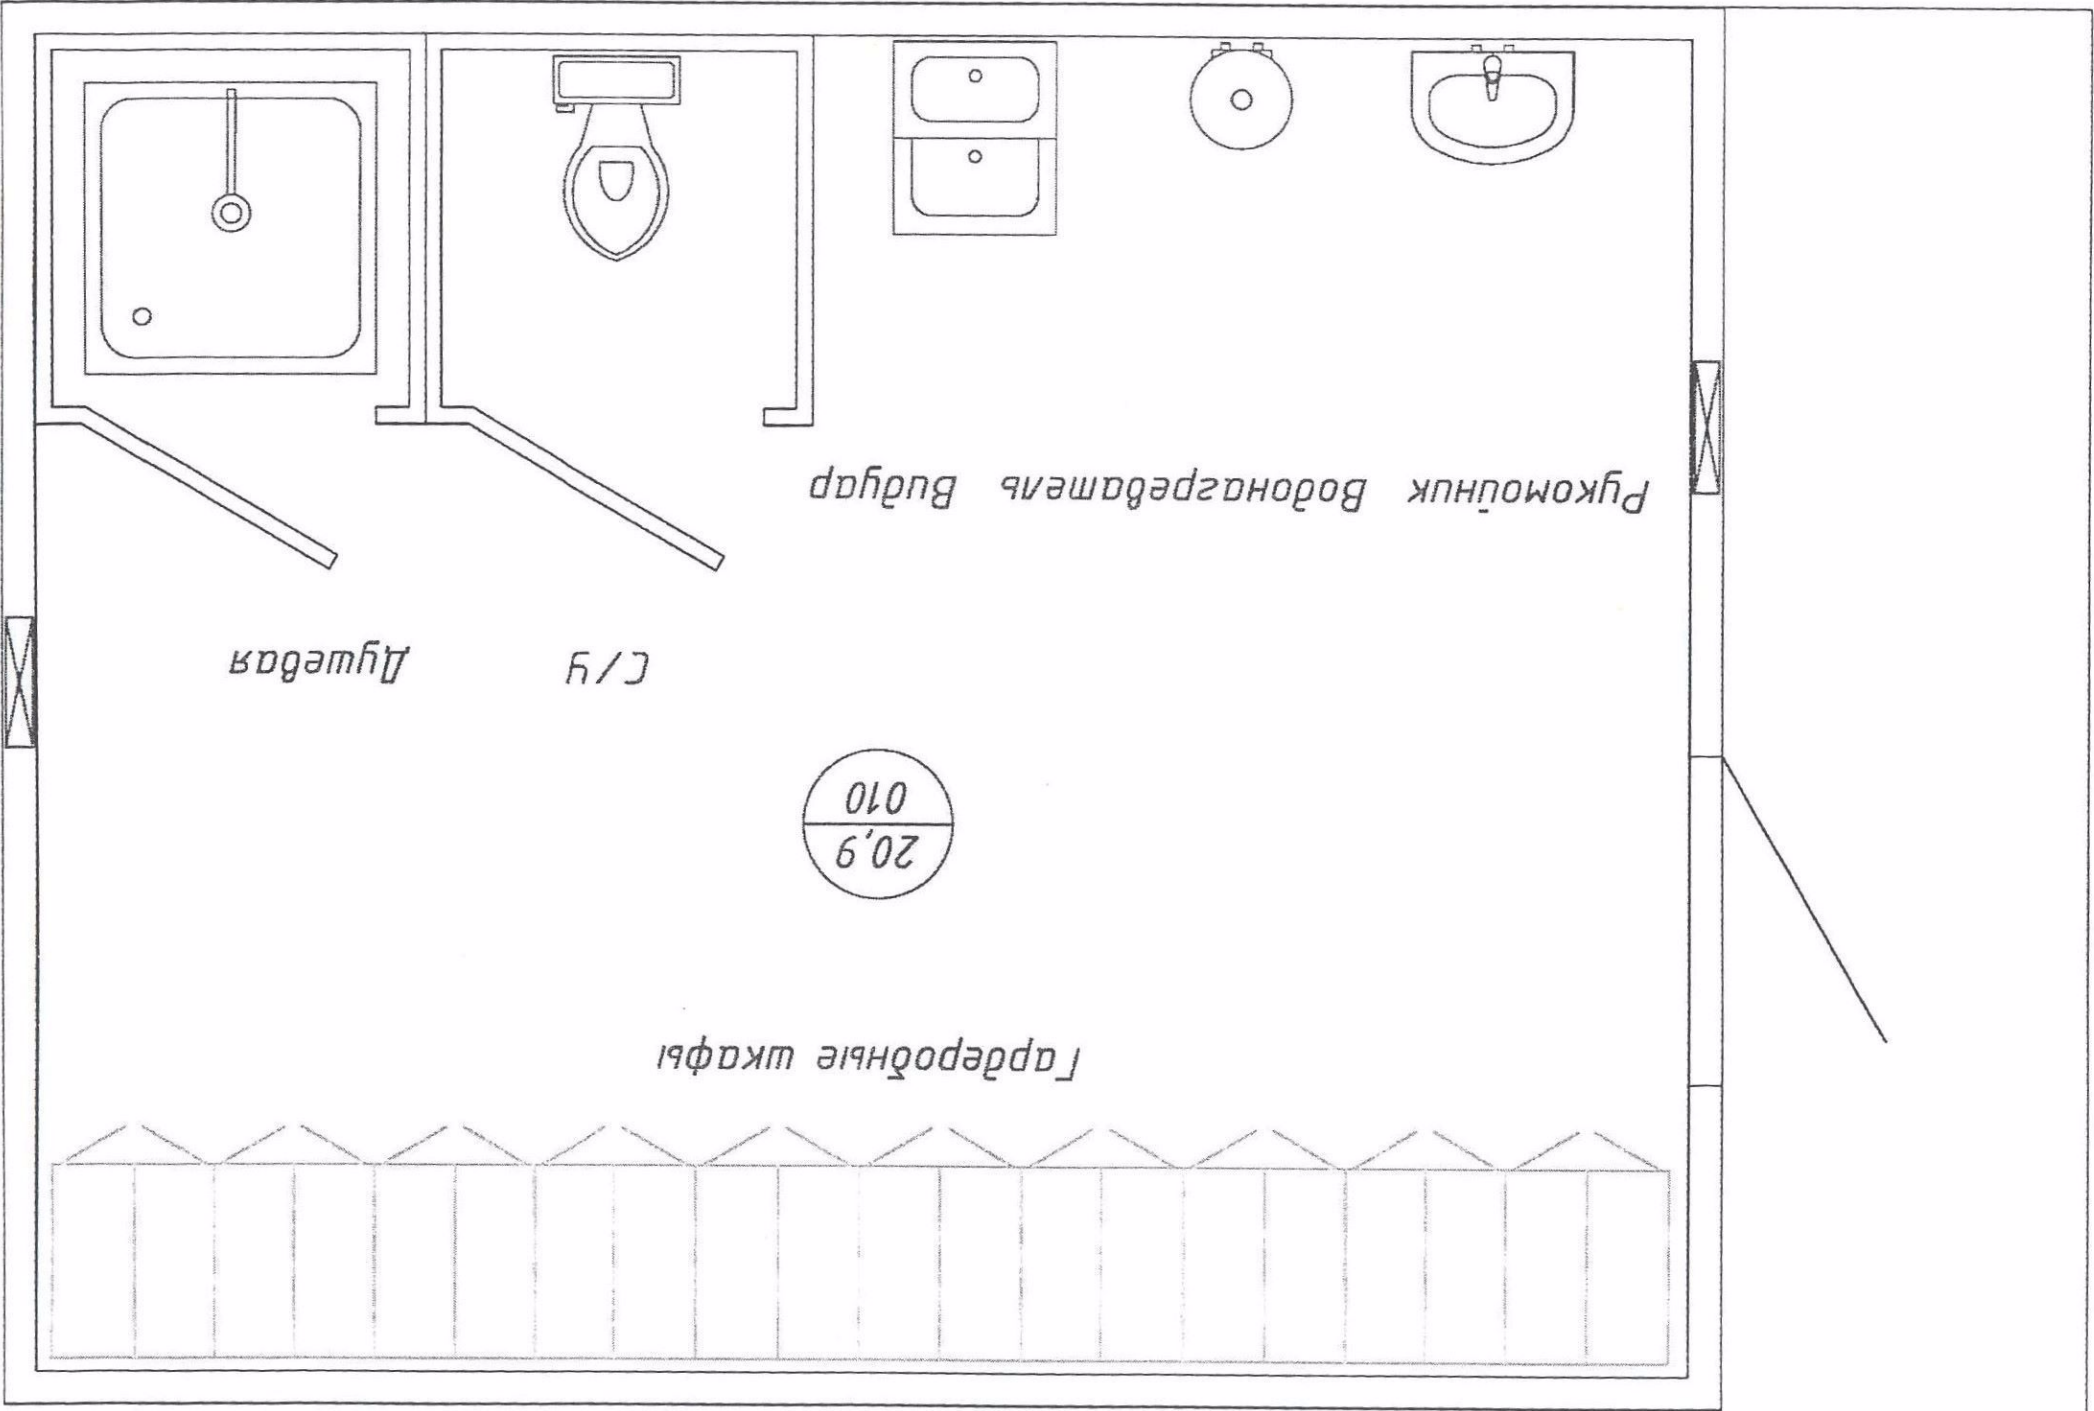

ЛК/В

20,9
010

Масленая покраска

Рукмоўнік Воднасправы Вудар

Луседа
С/У

20,9
010

Гардероўныя шкафы